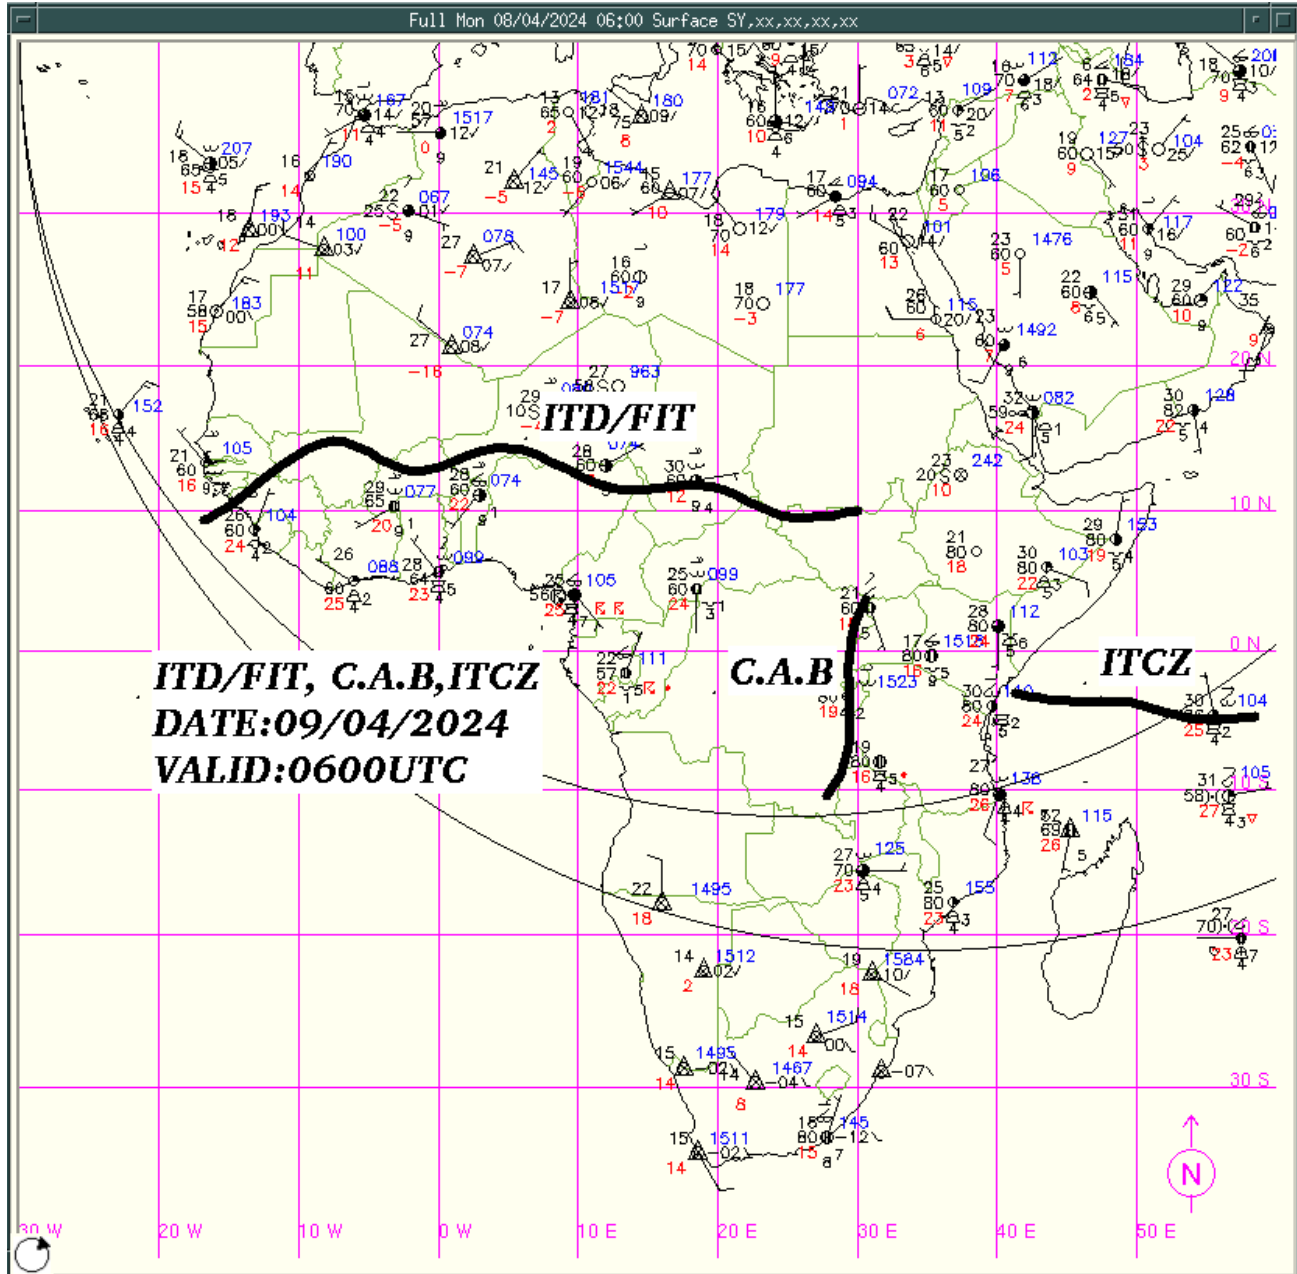

MEAN POSITION OF THE ITD ON MONDAY, 08 APRIL 2024 AT 0600 UTC

Tabulated positions of the ITD: 09th April 2024

Date	15W	10W	5W	0	5E	10E	15E	20E	25E	30E
08/04/2022	10°06'N	14°02'N	14°15'N	12°50'N	14°15'N	12°31'N	11°25'N	11°38'N	09°39'N	10°06'N