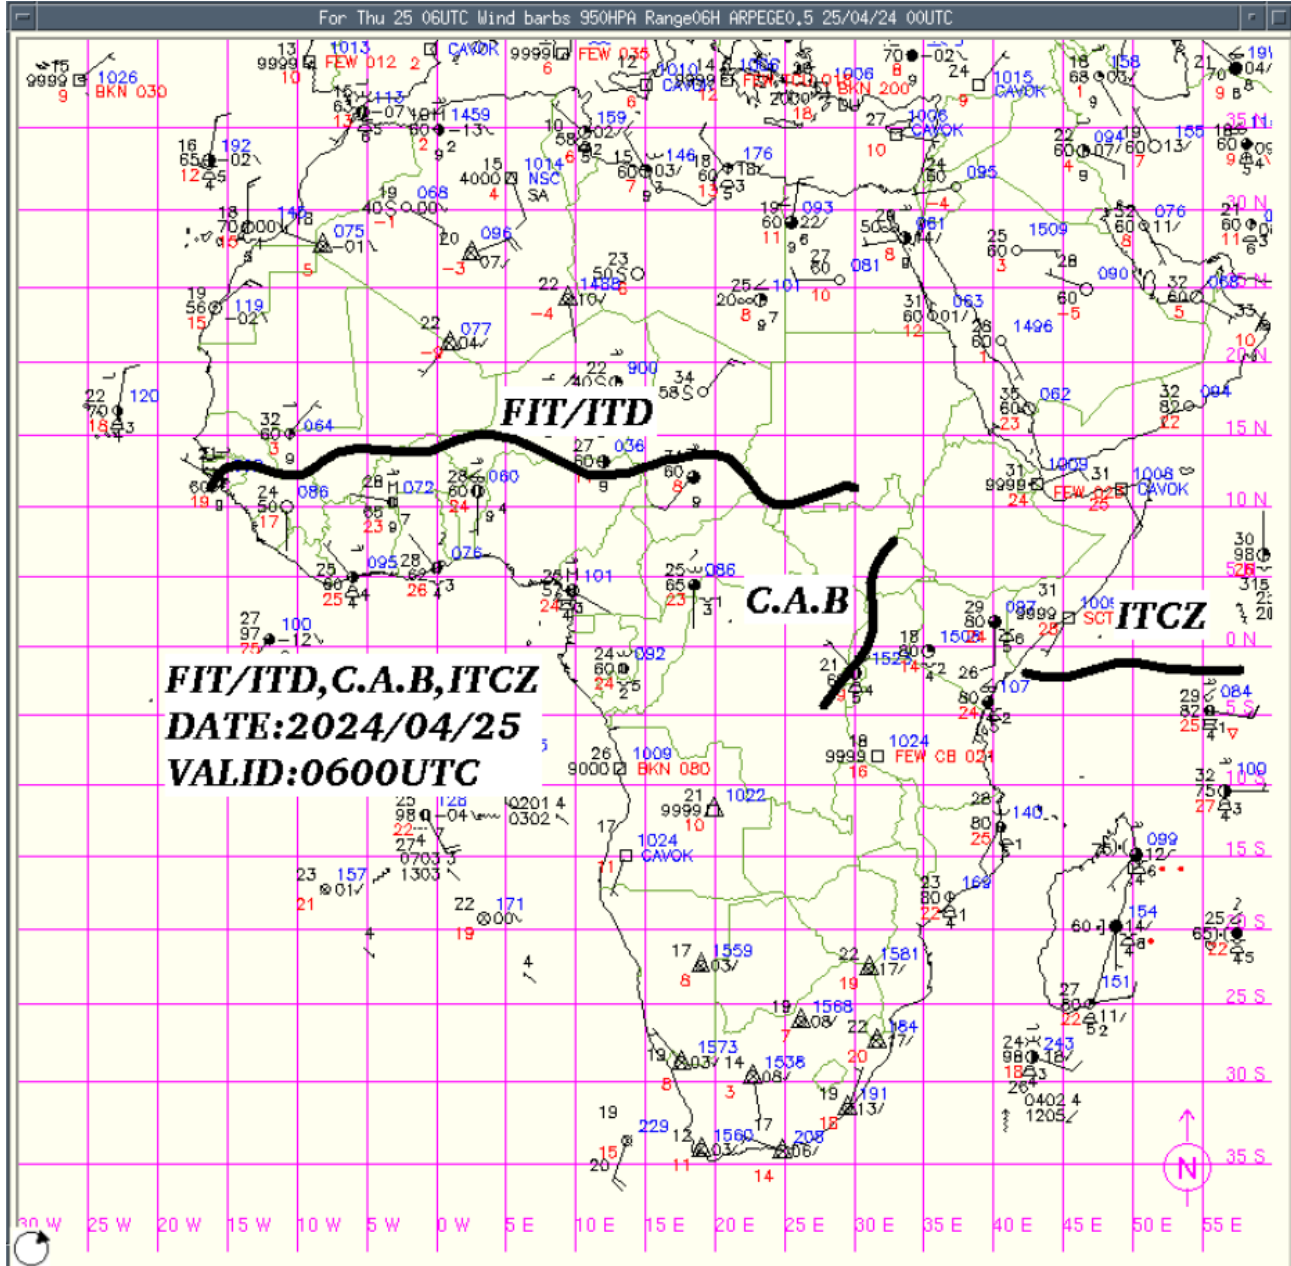

MEAN POSITION OF THE ITD ON THURSDAY, 25th APRIL 2024 AT 0600 UTC

Tabulated positions of the ITD: 25th APRIL. 2024

Date	15W	10W	5W	0	5E	10E	15E	20E	25E	30E
25/04/2024	12°50'N	11°58'N	13°55'N	13°49'N	14°48'N	12°31'N	12°37'N	13°30'N	9°59'N	11°05'N